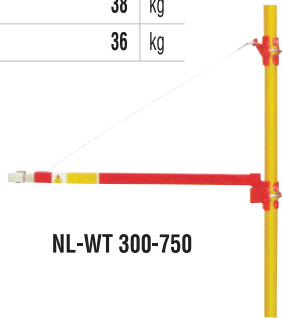

## MİNİ VİNÇ AYAĞI / WINCH SUSPENSION SYSTEM

	NL-WT 250-1100	NL-WT 300-750	
<b>Kapasite/ Rated lifting</b>	<b>250</b>	<b>600</b>	kg
<b>Maks. uzatma boyu / Max extension length</b>	<b>1200</b>	<b>750</b>	mm
<b>Brüt ağırlık / Gross weight</b>	<b>30</b>	<b>38</b>	kg
<b>Net ağırlık / Net weight</b>	<b>28</b>	<b>36</b>	kg

NL-WT 300-750

Art.No. 52500045

NL-WT 300-750

Art.No. 52500046

NL-WT 250-1100

NL-WT 250-1100