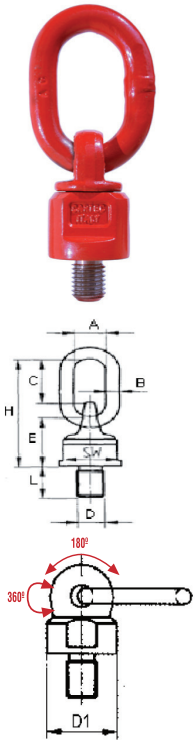

FIRDÖNDÜLÜ BAĞLANTI NOKTASI / ROTATING EYEBOLT WITH RING

GRADE 8

KAPASİTE TABLOSU / CAPACITY TABLE

Kod No / Art No.	Ölçü/Size mm	W.L.L t G	mm								Ağırlık / Weight kg	Kapasite Tablosu / Capacity Table									
			A	B	C	E	H	SW	D1	0°		0°	90°	90°	0-45°	45-60°	Asimm	0-45°	45-60°	Asimm	Nm
										Tek Bacak		İki Bacak	Tek Bacak	İki Bacak	İki Bacak			3-4 Bacak			
39500030	M10x18	0,3	30	13	46	50	105	30	38	0.480	0,6	1,2	0,3	0,6	0,42	0,3	0,3	0,63	0,45	0,3	16
39500050	M12x18	0,5	30	13	46	50	105	30	38	0.500	1	2	0,5	1	0,75	0,5	0,5	1,1	0,75	0,5	28
39500052	M12x25	0,5	30	13	46	50	105	30	38	0.500	1	2	0,5	1	0,75	0,5	0,5	1,1	0,75	0,5	28
39500125	M16x20	1.12	30	13	46	50	105	30	38	0.530	2	4	1,12	2	1,5	1,12	1,12	2,36	1,6	1,12	70
39500126	M16x30	1.12	30	13	46	50	105	30	38	0.530	2	4	1,12	2	1,5	1,12	1,12	2,36	1,6	1,12	70
39500150	M20x30	1.12	30	13	46	50	105	30	38	0.530	2	4	1,12	2	1,5	1,12	1,12	2,36	1,6	1,12	135
39500200	M20x30	2	34	16	57	61	131	40	50	1.050	4	8	2	4	2,8	2	2	4	3	2	135
39500300	M24x30	3.15	40	19	70	68	153	48	58	1.630	6,3	12,5	3,15	6,3	4,25	3,15	3,15	6,3	4,75	3,15	230
39500500	M30x35	5.3	40	20	65	80	165	65	75	2.230	10,6	21,2	5,3	10,6	7,1	5,3	5,3	11,2	8	5,3	465
39500502	M30x45	5.3	40	20	65	80	165	65	75	2.230	10,6	21,2	5,3	10,6	7,1	5,3	5,3	11,2	8	5,3	465
39500800	M30x35	8	50	22	90	95	205	75	85	5.300	12,5	25	8	16	11,2	8	8	16,8	12	8	465
39500801	M30x45	8	50	22	90	95	205	75	85	5.300	12,5	25	8	16	11,2	8	8	16,8	12	8	465
39500802	M36x54	8	50	22	90	95	205	75	85	5.500	12,5	25	8	16	11,2	8	8	16,8	12	8	814
39501042	M42x63	10	50	22	90	95	205	75	85	10.000	15	30	10	20	14	10	10	21,2	15	10	1304
39501501	M48x60	15	70	30	120	130	280	95	120	10.000	25	50	15	30	21	15	15	31,5	22,5	15	1981
39501556	M56x78	15	70	30	120	130	280	95	120	10.000	25	50	15	30	21	15	15	31,5	2,5	15	3000
39501564	M64x96	15	70	30	120	130	280	95	120	10.000	25	50	15	30	21	15	15	31,5	22,5	15	4738
39501572	M72x108	25	68	40	127	165	338	134	160	29.000	35	70	25	50	35	25	25	52,5	37,5	25	6913
39501580	M80x120	30	68	40	127	165	338	134	170	29.000	35	70	30	60	42	30	30	63	45	30	9625
39501590	M90x135	35	68	40	127	165	338	134	170	29.000	35	70	35	70	49	35	35	73,5	52,5	35	14000