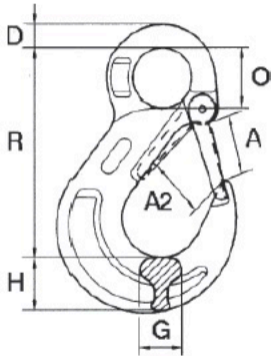

EMNİYET MANDALLI KUŞ GÖZLÜ KANCA / SLING HOOK WITH LATCH

GRADE 8

Kod No Art No.	Model	Zincir / Chain		W.L.L. kg	Boyutlar / Dimensions mm							Ağırlık / Weight kg
		mm	inch		A	A2	D	G	H	O	R	
58900606	NL-CA 06	6	1/4	1120	25	20,5	8,5	14,5	20	20,5	80,5	0,27
58900608	NL-CA 08	8	5/16	2000	29,5	24,5	11	19	27	25	95,5	0,50
58900610	NL-CA 10	10	3/8	3150	35,7	29	14	23,5	33	34	120,5	0,90
58900613	NL-CA 13	13	1/2	5300	43,5	35,4	17,5	29	40	42,5	150	1,50
58900616	NL-CA 16	16	5/8	8000	52,5	44	22	35,5	49	52	183	2,75
58900620	NL-CA 20	20	3/4	12500	60	52	27	48	53	55	200,3	4,50
58900622	NL-CA 22	22	7/8	15000	70	62	30	51,5	60	60	224	7,10
58900626	NL-CA 26	26	1	21200	77	73	35	60	75	70	237	18,8