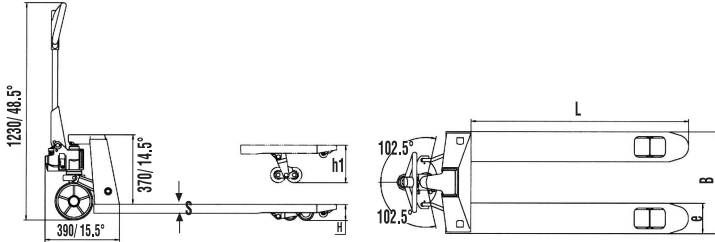

TRANSPALET / HAND PALLET TRUCK**NL-APA 51**

Art.No. 50500014

NL-APA 51

Kaldırma kapasitesi / Capacity	1500	kg
Min. çatal yüksekliği / Min. fork height (h)	51	mm
Max. çatal yüksekliği / Max. fork height (h ₁)	165	mm
Yön tekerleği / Steering wheel	180 x 50	mm
Yük tekerleri / Tandem rollers	50 x 70	mm
Çatal ölçüsü / Size of fork (e x s)	160 x 37	mm
Dıştan dışa çatal genişliği / Overall fork width (B)	540	mm
Çatal boyu / Fork length (L)	1150	mm
Ağırlık / Service weight (pre estimate)	85	kg

**DÜŞÜK YÜKSEKLİK / Low height**
51 mm